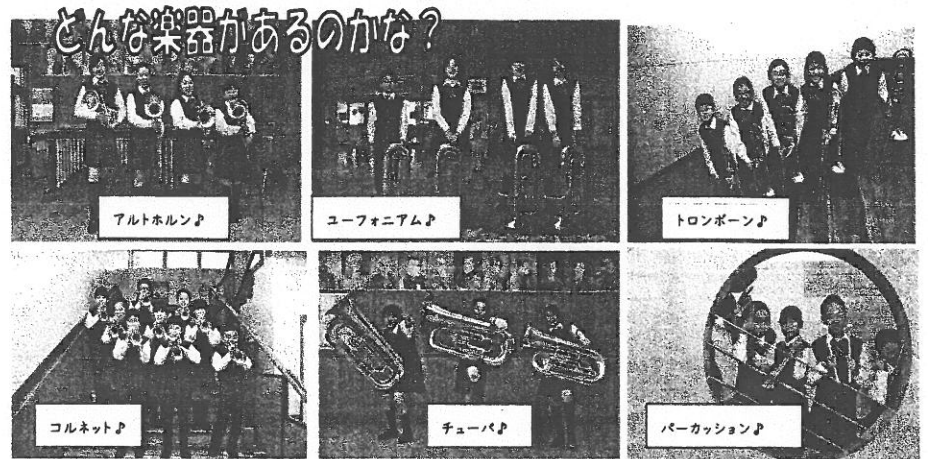

♪斜里ジュニアバンド部員募集♪

キラキラかっこいい金管楽器が集まった、金管バンドです！現在22名のメンバーが楽しく、仲良く、元気良く活動しています。ぜひ、仲間に入りませんか？

年1回だけの入部期間です。年度の途中で入部はできません。この機会にぜひ！！

★入部できる児童★

斜里小学校・朝日小学校・ウトロ小学校の 3年生～6年生
♪楽譜が読めなくても、ピアノを習っていないなくても大丈夫！

★練習日★

月曜日～金曜日 練習時間 16:30～18:00
土曜日 8:00～12:00

♪本番が日曜日にある場合や、大きな本番の前は日曜日でも練習をすることがありますが、基本的に日曜日はお休みです♪

※お家の方へ※

練習は毎日行いますが、練習に参加できる曜日をあらかじめ教えて頂きます。勉強や遊び、他の少年団や習い事、そして何より、普段の学校生活と無理なく両立できる範囲で、参加してください。

★練習場所★

斜里小学校音楽室

★主な活動予定★

8月斜里神社祭 9月小学校バンドフェスティバル（遠軽）
11月スクールバンドフェスティバル（北見） 12月網走吹奏楽フェスティバル
1月ソロ・アンサンブルコンクール北見地区大会 3月卒業コンサート

★お家の方へ★

♪子ども達の活動を応援する「父母の会」に入ってください。当番で練習を見たりすることはありません。詳しくは保護者説明会の際にご説明します。
♪父母会費 年間15000円を徴収します。納入方法は、一括が基本ですが、5000円ごと3期に分けて納入して頂くこともできます。
♪初期費用として2500円徴収します。（楽譜ファイル、USBなどをこちらで購入します。）
♪お問い合わせは斜里小学校 森野まで 01522-3-3217

保護者説明会のご案内

年間の活動内容や、父母の会の活動等について簡単な説明会を行います。
入部を検討されている方はぜひお越しください。

4月21日（木） 19:00～ 斜里小学校給食室（1時間程度です）

一週間のうち、来れる日だけきてください。目安は、平日の練習は二回、土曜日はなるべく参加できるようにお願いします。少年団や習いごとの本番が近いときは、お休みしてもかまいません。9月と3月はジュニアバンド優先にしてください

町外の本番にはバスで行きます。

どんな音になるのかな？ さわってみたい？ ふいてみたい？

体験入部のごあんない♪

楽器をふいてみたい！ どんな練習をするのか見てみたい！ やってみたい！
という気持ちになったら

♪4月7日（木）～30日（土） 16:30～18:00

どちゅうで帰ってもいいよ★
来るときは必ずお家の人に許可をとってね。

斜里小音楽室 に来て下さい。

☆3～6年生ならだれでも参加できます。

16日（土）27日（水）、金曜日と日曜日はお休みです。

（金曜日は現メンバーのみの練習です。）

☆朝日小・ウトロ小の子は 上ぐつを忘れずにね。

（お家の方といっしょに参加してもいいです。）

★入部をしたい人は下の入部届けに、小学校名、学年・組、名前、保護者の方の名前、電話番号を
書いて4月30日（土）までに、斜里小学校の人は森野先生、朝日・ウトロ小学校の人は教頭先
生へ提出してください。たくさんの入部をお待ちしています！！

<入部届け提出後の流れ>

入部届け提出→提出後、活動に関する説明のお手紙が届く→4月は体験入部の子と一緒に練習
→5月から本格的に練習開始。担当楽器決め。 という流れになります♪

×きりとり× ..... 下線部をご記入の上、点線部を切り取り提出してください。現部員は提出不要です。 ..... ×きりとり×

♪入部届♪

斜里ジュニアバンドに入部を申し込みます

お子さんのお名前 _____ 小学校 _____ 年 _____ 組 _____ 名前 _____

保護者の方のお名前 _____ 連絡先(電話番号) _____

★4月30日 締め切りです★

×きりとり× ..... ×きりとり×